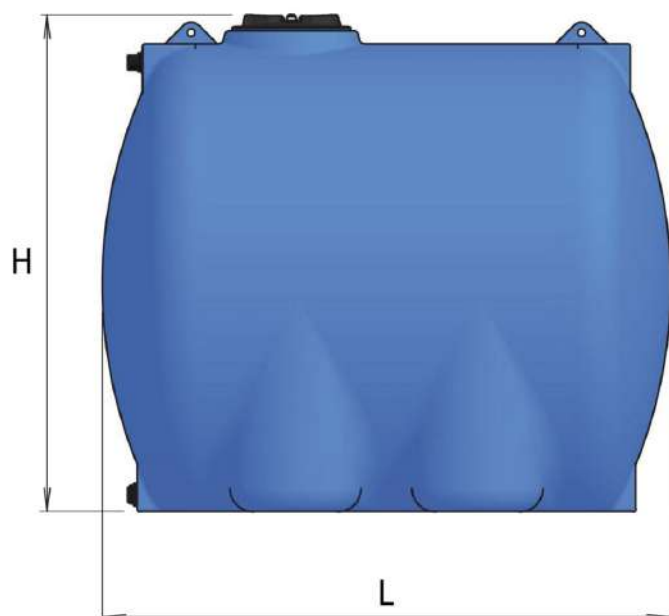

## CHO Opslagtank

Horizontaal • Rond • LDPE

- ✓ Geleverd inclusief deksel
- ✓ Geleverd inclusief doorvoeren

Art. nr.	Capaciteit Liter	DN1 (bu-dr)	H mm	L mm	Ø mm	Mangat mm
842022	300	1"	775	790	750	200
842024	500	1"	900	980	850	300
842026	750	1 1/4"	1050	1080	1000	300
842028	1.000	1 1/4"	1155	1150	1100	400
842030	1.500	1 1/2"	1305	1350	1250	400
842032	2.000	1 1/2"	1455	1430	1400	400
842034	3.000	1 1/2"	1605	1750	1550	400
842036	5.000	2"	1875	2080	1820	400