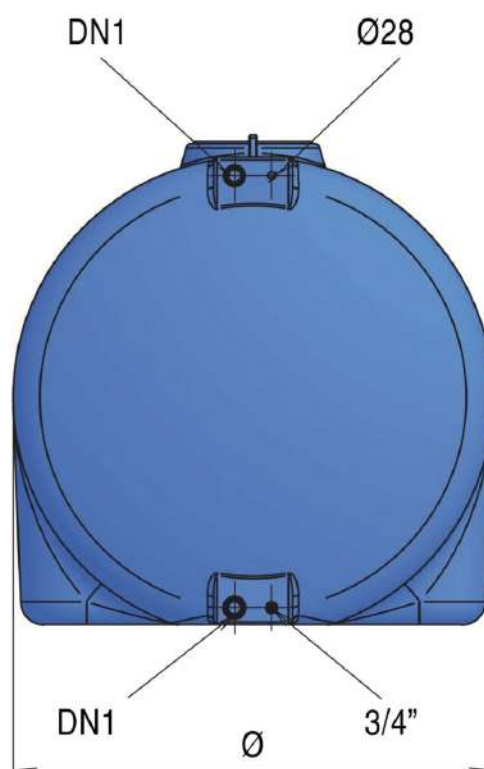

## CHO Opslagtank

Horizontaal • Rond • LDPE

- ✓ Geleverd inclusief deksel
- ✓ Geleverd inclusief doorvoeren

Art. nr.	Capaciteit Liter	DN1 (bu-dr)	H mm	L mm	Ø mm	Mangat mm
842022	300	1"	775	790	750	200
842024	500	1"	900	980	850	300
842026	750	1 1/4"	1050	1080	1000	300
842028	1.000	1 1/4"	1155	1150	1100	400
842030	1.500	1 1/2"	1305	1350	1250	400
842032	2.000	1 1/2"	1455	1430	1400	400
842034	3.000	1 1/2"	1605	1750	1550	400
842036	5.000	2"	1875	2080	1820	400